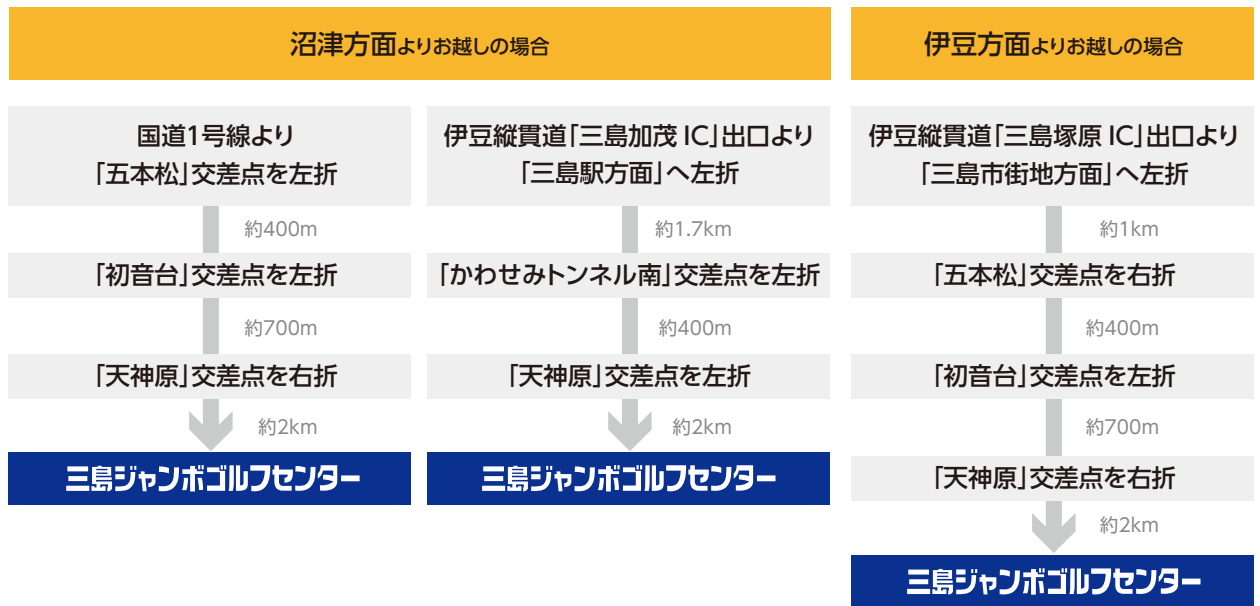

各種カーナビでは、下記地図の道以外が表示される場合
がございますが、遠回りとなる場合がある為、
案内図の道を通ってお越してください。

**MISHIMA JUMBO
GOLF CENTER**

三島ジャンボゴルフセンター

〒411-0022 静岡県三島市川原ヶ谷 911

TEL:055-991-1100

MISHIMA-JUMBO.COM