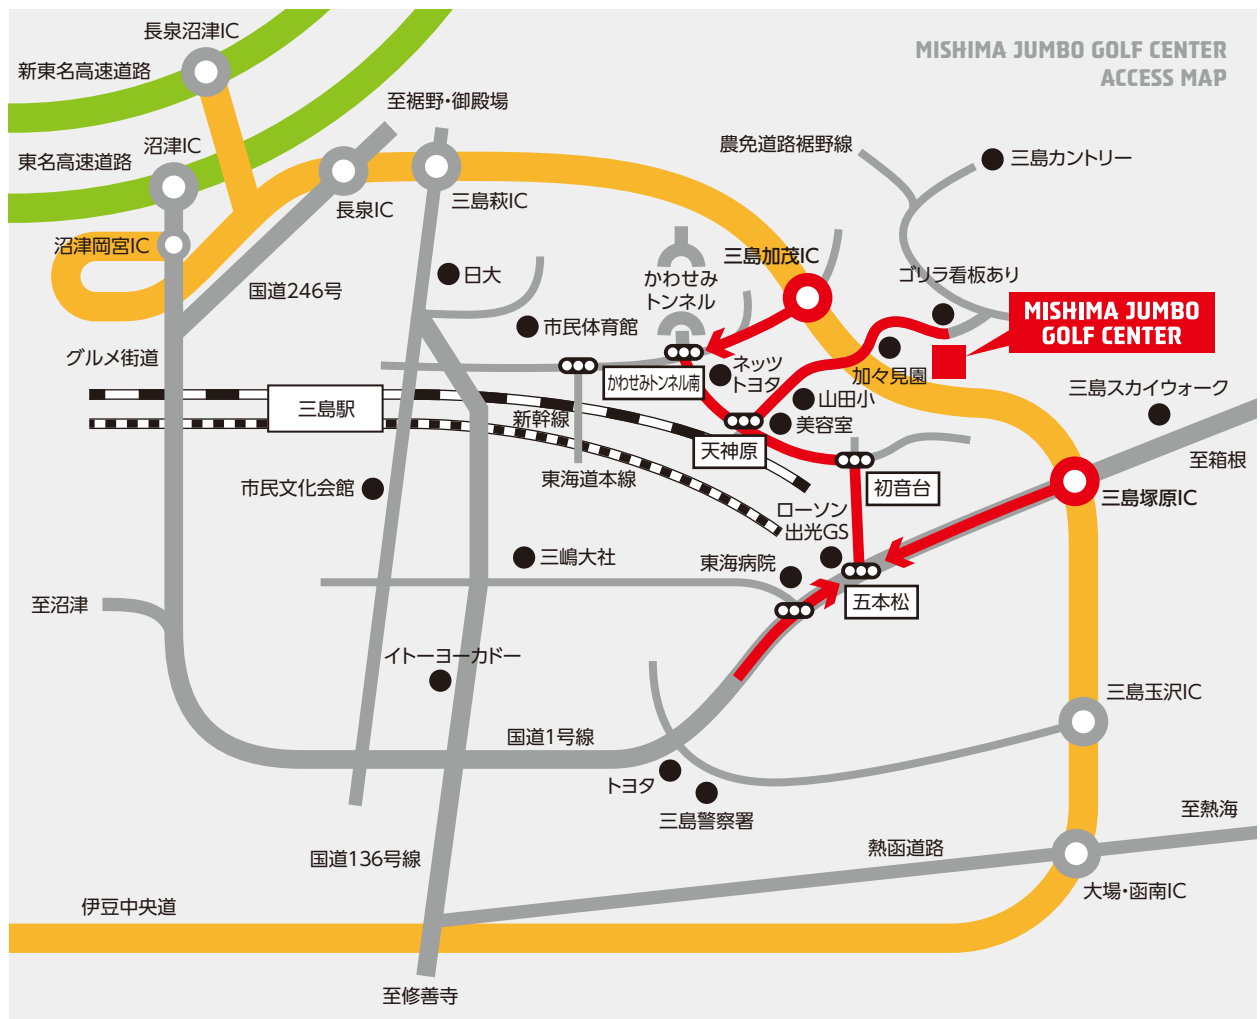

各種カーナビでは、下記地図の道以外が表示される場合
がございますが、遠回りとなる場合がある為、
案内図の道を通ってお越してください。

**MISHIMA JUMBO
GOLF CENTER**

三島ジャンボゴルフセンター

〒411-0022 静岡県三島市川原ヶ谷 911

TEL:055-991-1100

MISHIMA-JUMBO.COM